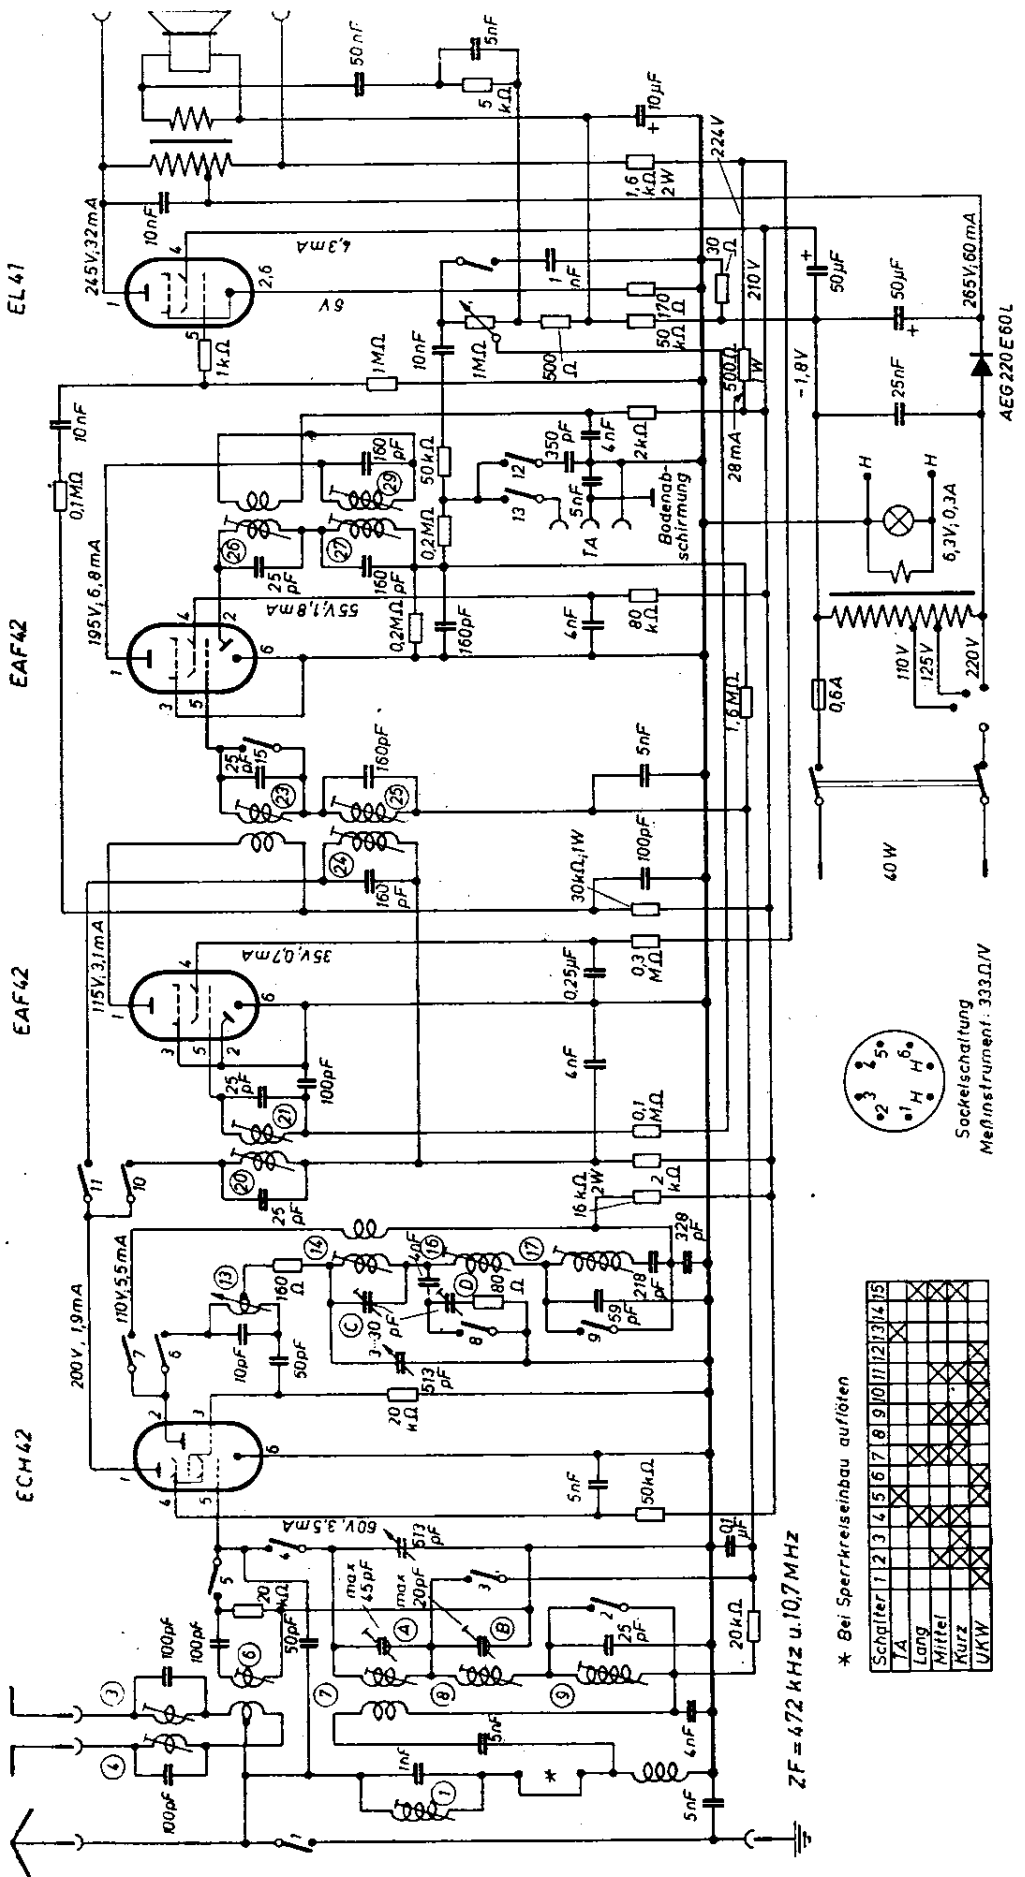

Telefunken Allegretto LMK UK

* Bei Sperrkreiseinbau aufrüsten

Schalter	1	2	3	4	5	6	7	8	9	10	11	12	13	14	15
TA															
Lang															
Mittel															
Kurz															
UKW															

Sockettschaltung
Meßinstrument: 333Ω/IV

ZF = 472 kHz u. 10,7 MHz