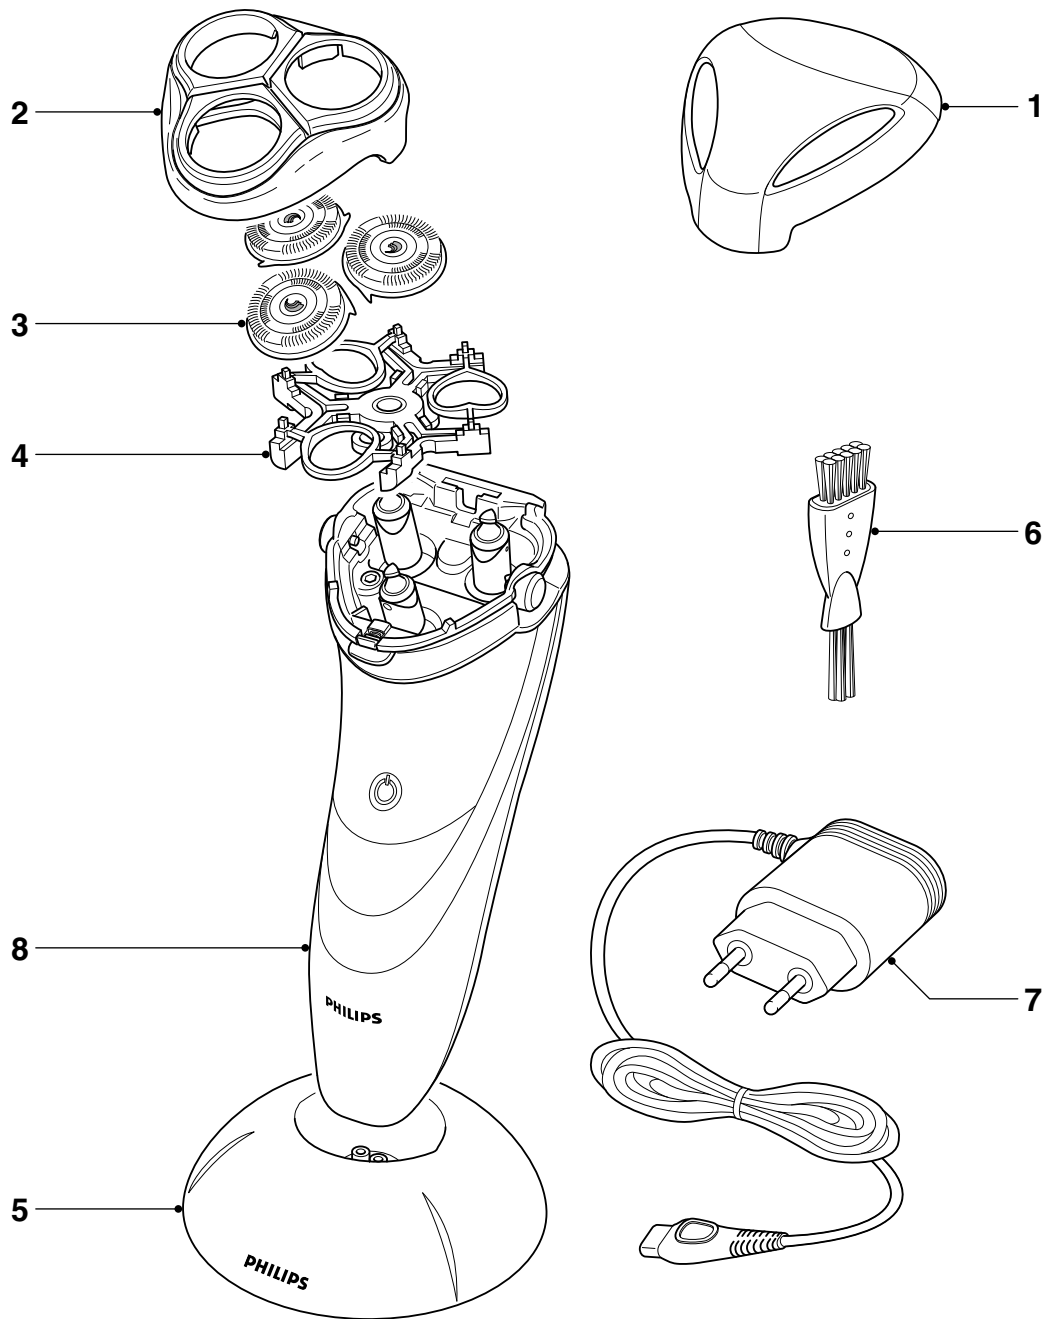

EXPLODED VIEW & PARTS LIST

AT940

	Eindhoven	Singapore	
Pos	Service code	Service code	Description
1	4222 027 2380I	4222 036 1997I	Protecting cap
2	4222 036 1878I	4222 036 1866I	Bracket assy
3	4222 036 1846I	4222 036 1846I	Shaving head
4	4222 036 1871I	4222 036 1859I	Holder assy
5	4222 039 2449I	4222 036 2001I	Stand
6	4222 036 02770	4222 036 02770	Brush
7	see optional	see optional	Power plug
8	4222 036 2131I	4222 036 2119I	Handle
8	-	4222 036 2132I	Handle JAP
	4222 018 5863I	4222 036 2019I	Pouch

= changed