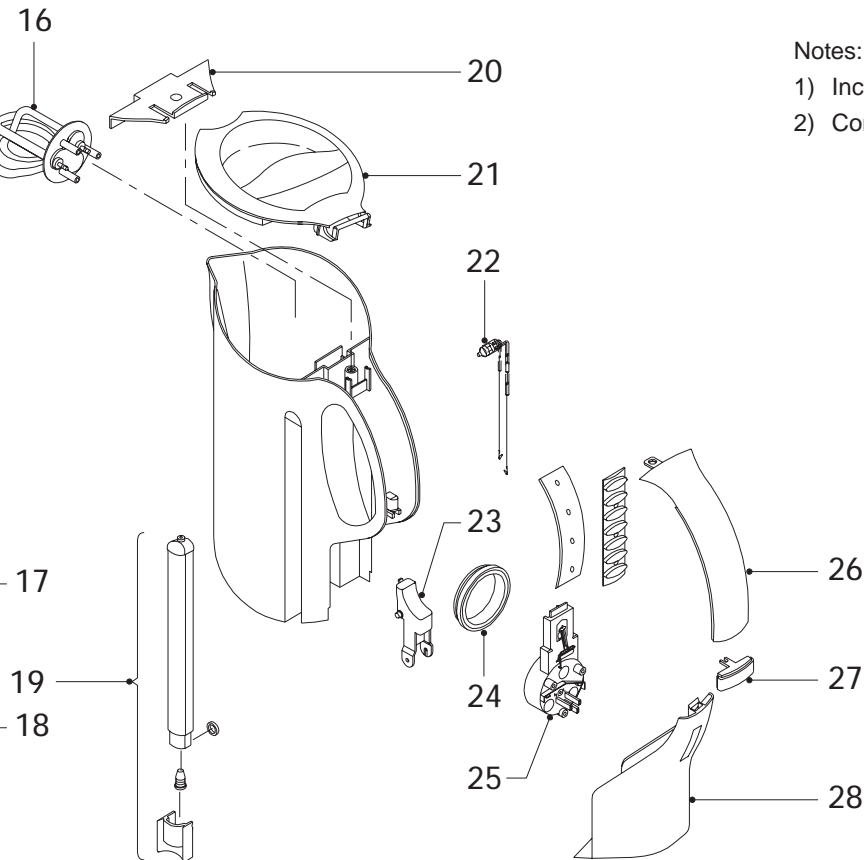

HD7130/A

1	4822 480 10165	Filter (incl. item 2)	white
2	4822 360 10282	Dripstop	
3	4822 256 10351	Filter holder	white
4	4822 442 00846	Jug lid	white
5	4822 418 10223	Jug 1200 cc	white
6	4822 442 00847	Cover	white
9	4822 530 10383	Waterindicator unit	
10	4822 276 13856	Switch 220-250V	white
11	4822 466 11492	Hotplate set	
12	4822 259 10238	Element unit 850W	220-230V 1)
13	4822 252 11233	Fuse unit 216°C	220-250V
14	4822 282 10311	Thermostat	220-250V
15	4822 442 00848	Tank lid	white
16	4822 259 10239	Element 1450W	220-240V
17	4822 462 10904	Connector housing	
18	4822 265 10934	Connector	
19	4822 530 10384	Waterindicator set (kettle)	2)
21	4822 442 00849	Lid complete	white 2)
22	4822 134 10081	Lamp unit	220-250V 2)
24	4822 532 12781	Sealing ring	2)
27	4822 381 11854	Lens	orange 2)
28	4822 442 00851	Back cover	white 2)
29	4822 360 10283	Valve unit	

Notes:

- 1) Included fuse 13 and thermostat 14
- 2) Commercial trade number of the complete waterkettle: HD7131